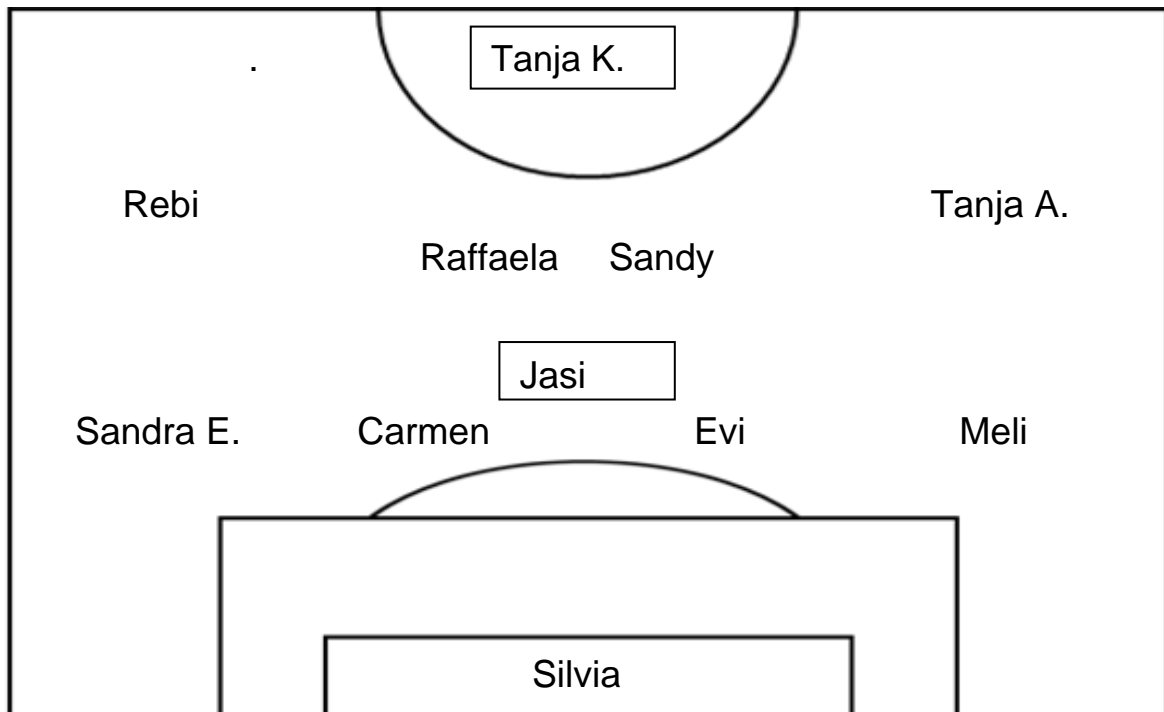

**Aufstellung FC Walde**

Ersatz: Priska (mit sexy Wolldecke..; )

Zuschauer: Moni (spielte nicht da verschnuuupft), Hubi, Römi, Jörg, Dani (boyfriend Priska), Dani, Sven, Stiif, Phillip, Christof, Lex und Mäsi G.

Die zweite Halbzeit hat genau gleich begonnen wie die erste, ein schneller Angriff über wenige Stationen des Gegners und schon hiess es 3-3. Doch auch nach dem Ausgleich zeigten die Gäste eine starke Moral und nach einem erneuten Solo von Tanja K., die von der Mittellinie aus startete, konnten die zahlreichen FC Walde Fans die Führung bejubeln. Doch damit war dann Schluss, die jungen Bäretswilerinnen dominierten nun das Spiel, der FC Walde wurde weit in die eigene Hälfte zurückgedrängt und nach einem direktverwandelten Freistoss stand es nur noch 4-4. Die Bemühungen vom FC Bäretswil in der zweiten Halbzeit haben sich dann kurz vor Schluss noch richtig ausgezahlt, als sie wenige Sekunden vor dem Schlusspfiff noch zum 5-4 Siegtreffer einnetzen konnten.