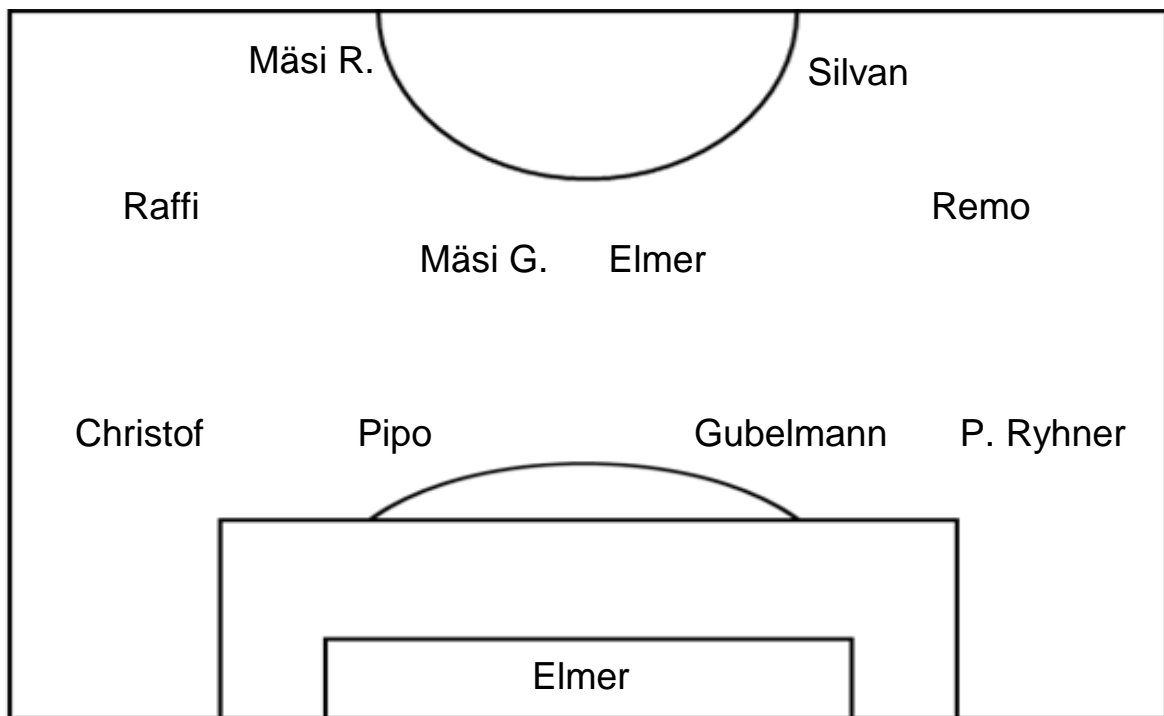

SV Baumann	4	-	1	FC Walde
SV Baumann	1	-	0	
SV Baumann	2	-	0	
SV Baumann	3	-	0	
	3	-	1	Mäsi G.
SV Baumann	4	-	1	

Aufstellung FC Walde

Ersatz: Lex, Dani, Päsc A., Loris

Zuschauer: uuuuuuuu viel... =)

Matchbericht:

Nach diesem perfekten Start mit drei Siegen aus drei Spielen kamen wir mit vollem Selbstvertrauen nach Ermenswil und wollten das Derby gegen Baumann gewinnen. Leider kam es ganz anders.. ;)

Das Spiel ist schnell erzählt. Bei regnerischem und kalten Wetter startete Baumann furios und konnte schnell mit 2-0 in Führung gehen. Wir waren von Hinten bis Vorne nicht bereit und zeigten viel zu wenig Gegenwehr. Nichts passte zusammen. Als dann noch eine ganz normale Befreiungstat von Pipo zu einem Elfmeter gepfiffen und dieser versenkt wurde was die Suppe gelöffelt. ;)

Zwar kamen wir durch Mäsi G., nach einem Eckball, nochmals auf 3-1 heran und konnten das Spiel ausgeglichener gestalten doch klare Torchancen konnten wir uns nicht heraus spielen. So kam es das kurz vor Ende noch das vierte Tor für den SV Baumann fiel zum Endresultat von 4-1.